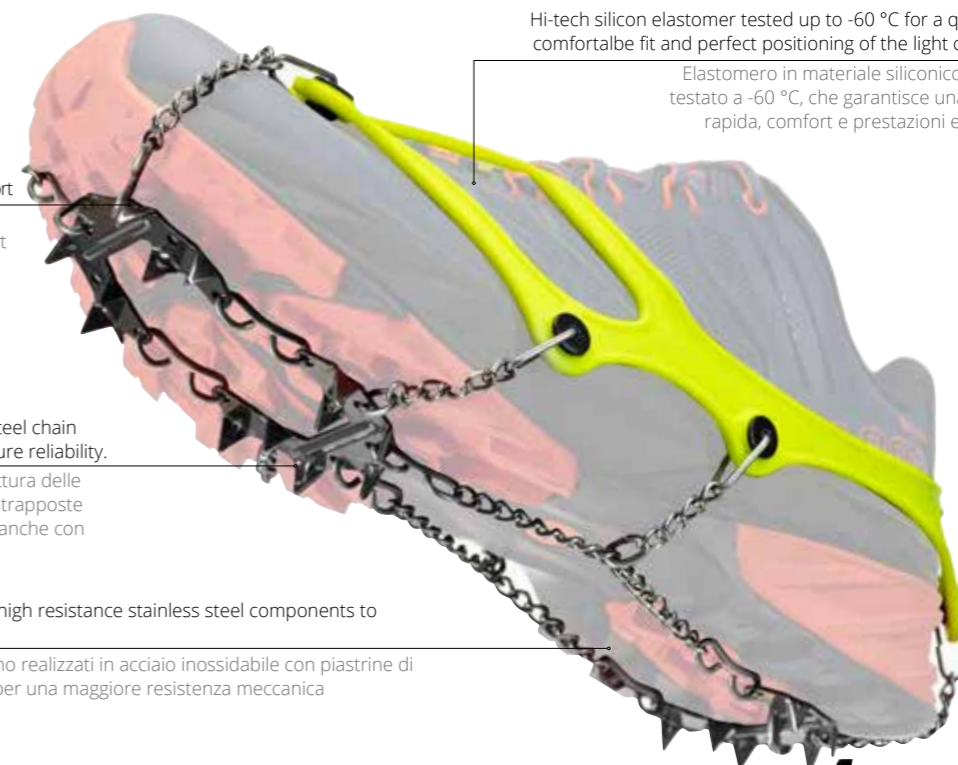

21 steel crampon's spikes 8 mm long for excellent stability, perfect grip and hiking and running comfort
21 punte da 8 mm per un grip ottimale unito a un elevato comfort nel trekking ed anche nella corsa

Ultra LIGHT twisted stainless steel chain to improve the grip and to assure reliability.
La catena ultra LIGHT e la struttura delle piastrine di tenuta a punte contrapposte garantiscono stabilità comfort anche con calzature leggere.

Structure completely made of high resistance stainless steel components to prevent rust and oxidation

Tutti i componenti metallici sono realizzati in acciaio inossidabile con piastrine di tenuta trattate termicamente per una maggiore resistenza meccanica

Hi-tech silicon elastomer tested up to -60 °C for a quick and comfortable fit and perfect positioning of the light crampon
Elastomero in materiale siliconico hi-tech, testato a -60 °C, che garantisce una calzatura rapida, comfort e prestazioni eccellenti